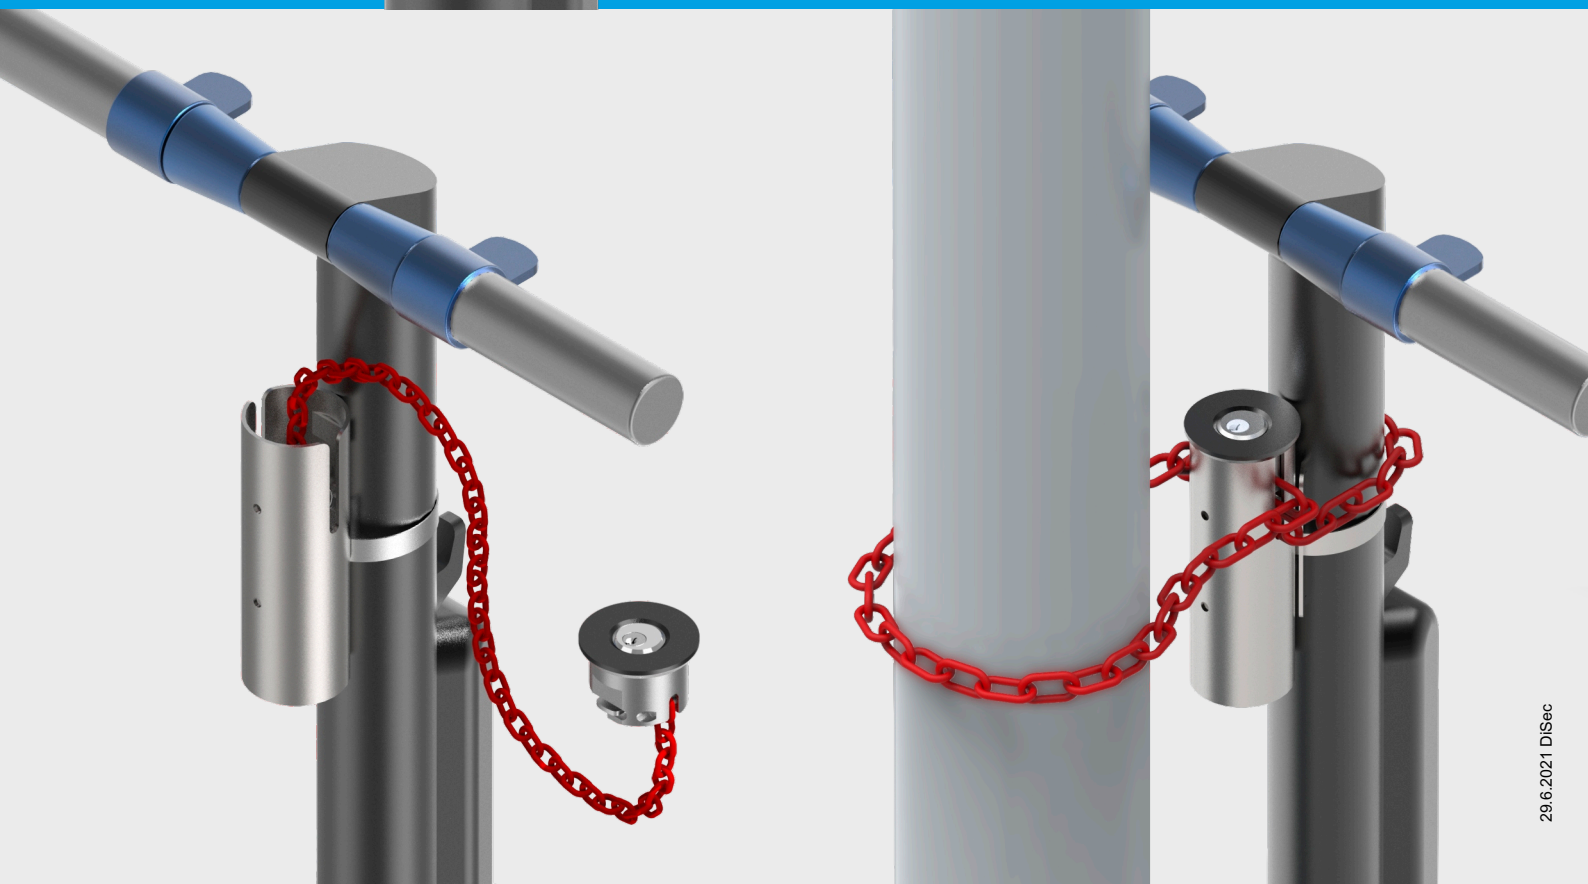

PLOKÁMI

LUCCHETTO PER
MONOPATTINO
e-SCOOTER
SECURITY LOCK

PAT. PEND.
MADE IN ITALY

MADE IN ITALY - PAT. PEND.

PACKAGING

NON INCLUSO
NOT INCLUDED
MULTIPLE CAM

MP02E

MP01CL

L=900mm

ACCIAIO
INOX

VERSIONE MP01E

MEZZO CILINDRO
EUROPEO 30 / 10
CAMMA REGOLABILE

POSIZIONE CAMMA
IN ESTRAZIONE
DELLA CHIAVE

DOTAZIONE

FASCETTA pz.1

CHIAVE BRUGOLA ESAGONO 3

DADO AUTOBLOCCANTE M6 pz.1

VITE TCEI M6X12 pz.1

VITE TCEI M4X8 pz.2

VITE TCEI M5X16 (SOLO
PER VERSIONE MP02E)