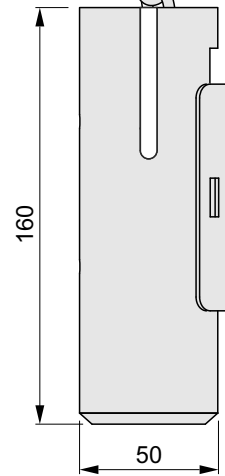

L=900mm

ACCIAIO
INOX

VERSIONE MP01E

MEZZO CILINDRO
EUROPEO 30 / 10
CAMMA REGOLABILE

POSIZIONE CAMMA
IN ESTRAZIONE
DELLA CHIAVE

DOTAZIONE

FASCETTA pz.1

CHIAVE BRUGOLA ESAGONO 3