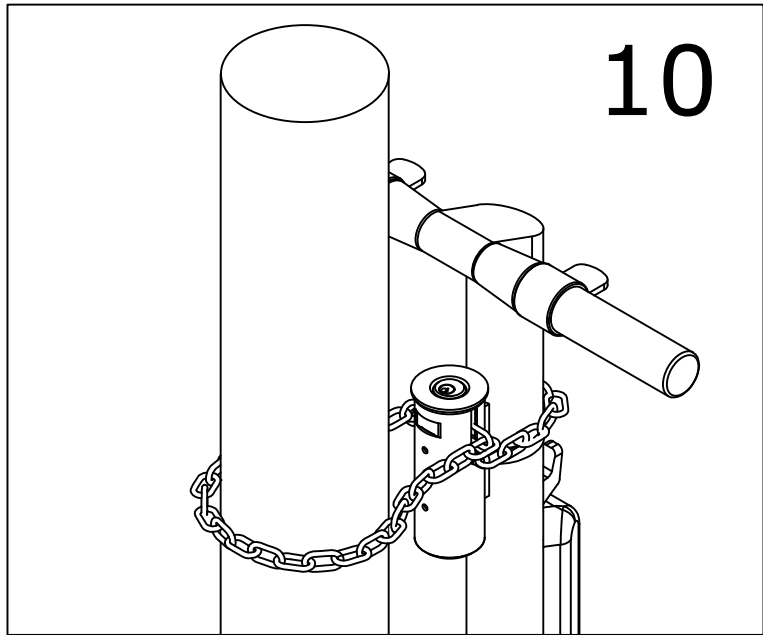

PLOKÁMI

LUCCHETTO PER
MONOPATTINO
e-SCOOTER
SECURITY LOCK

PAT. PEND.
MADE IN ITALY

MADE IN ITALY - PAT. PEND.

PACKAGING

NON INCLUSO
NOT INCLUDED
MULTIPLE CAM

MP02E

MP01CL

L=900mm

ACCIAIO
INOX

VERSIONE MP01E

MEZZO CILINDRO
EUROPEO 30 / 10
CAMMA REGOLABILE

POSIZIONE CAMMA
IN ESTRAZIONE
DELLA CHIAVE

DOTAZIONE

FASCETTA pz.1

CHIAVE BRUGOLA ESAGONO 3

DADO AUTOBLOCCANTE M6 pz.1

VITE TCEI M6X12 pz.1

VITE TCEI M4X8 pz.2

VITE TCEI M5X16 (SOLO
PER VERSIONE MP02E)