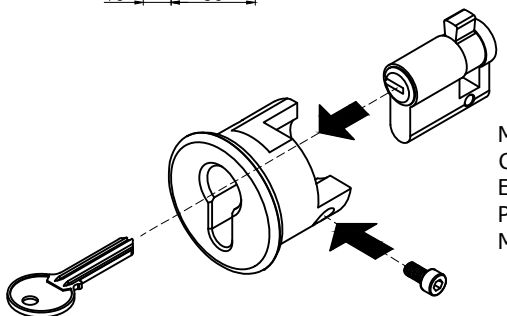

L=900mm

ACCIAIO
INOX

VERSIONE MP01E

MEZZO CILINDRO
EUROPEO 30 / 10
CAMMA REGOLABILE

POSIZIONE CAMMA
IN ESTRAZIONE
DELLA CHIAVE

DOTAZIONE

FASCETTA pz.1

CHIAVE BRUGOLA ESAGONO 3

DADO AUTOBLOCCANTE M6 pz.1

VITE TCEI M6X12 pz.1

VITE TCEI M4X8 pz.2

VITE TCEI M5X16 (SOLO
PER VERSIONE MP02E)