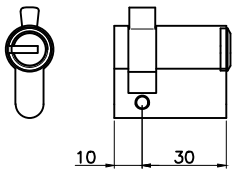

L=900mm

ACCIAIO
INOX

VERSIONE MP01E

MEZZO CILINDRO
EUROPEO 30 / 10
CAMMA REGOLABILE

POSIZIONE CAMMA
IN ESTRAZIONE
DELLA CHIAVE

DOTAZIONE

FASCETTA pz.1

CHIAVE BRUGOLA ESAGONO 3