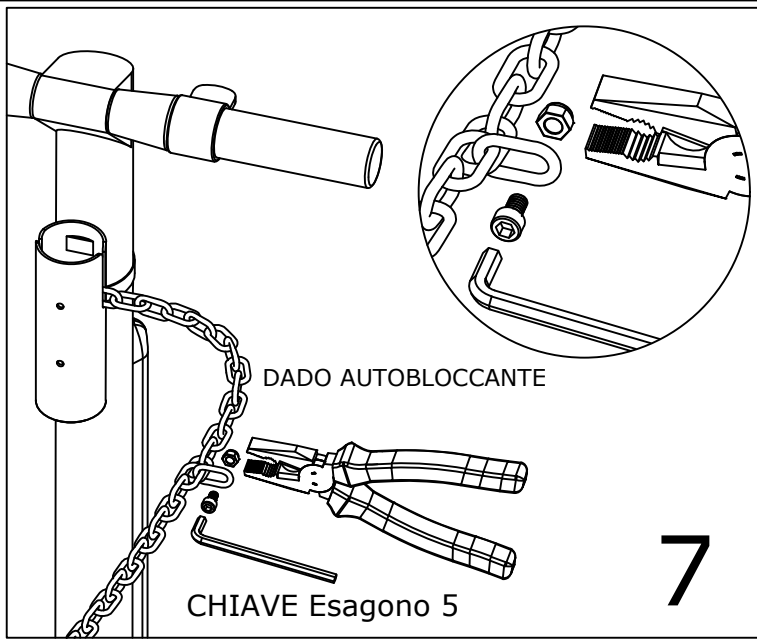

PLOKÁMI

LUCCHETTO PER
MONOPATTINO
e-SCOOTER
SECURITY LOCK

PAT. PEND.
MADE IN ITALY

MADE IN ITALY - PAT. PEND.

PACKAGING

NON INCLUSO
NOT INCLUDED
MULTIPLE CAM

MP02E

MP01CL

L=900mm

ACCIAIO
INOX

VERSIONE MP01E

MEZZO CILINDRO
EUROPEO 30 / 10
CAMMA REGOLABILE

POSIZIONE CAMMA
IN ESTRAZIONE
DELLA CHIAVE

DOTAZIONE

FASCETTA pz.1

CHIAVE BRUGOLA ESAGONO 3

DADO AUTOBLOCCANTE M6 pz.1

VITE TCEI M6X12 pz.1

VITE TCEI M4X8 pz.2

VITE TCEI M5X16 (SOLO
PER VERSIONE MP02E)