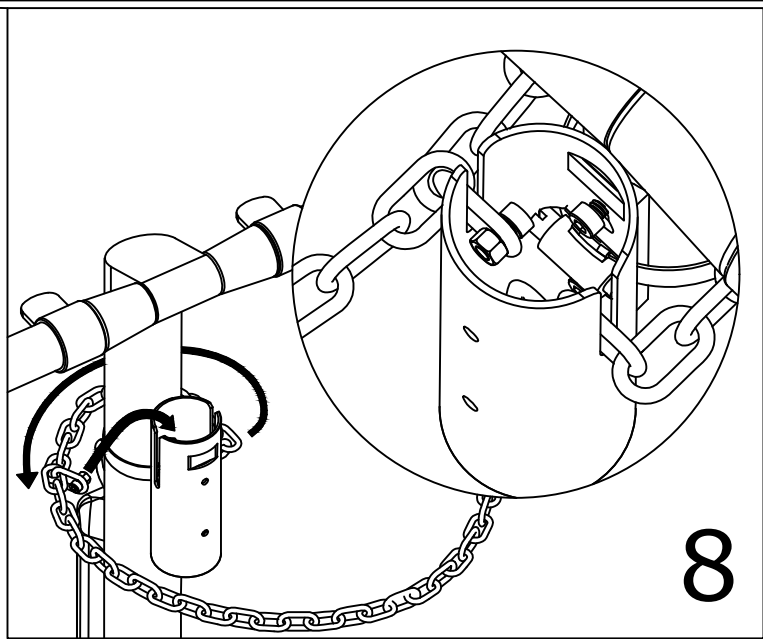

PLOKÁMI

LUCCHETTO PER
MONOPATTINO
e-SCOOTER
SECURITY LOCK

PAT. PEND.
MADE IN ITALY

MADE IN ITALY - PAT. PEND.

PACKAGING

NON INCLUSO
NOT INCLUDED
MULTIPLE CAM

MP02E

MP01CL

L=900mm

ACCIAIO
INOX

VERSIONE MP01E

MEZZO CILINDRO
EUROPEO 30 / 10
CAMMA REGOLABILE

POSIZIONE CAMMA
IN ESTRAZIONE
DELLA CHIAVE

DOTAZIONE

FASCETTA pz.1

CHIAVE BRUGOLA ESAGONO 3