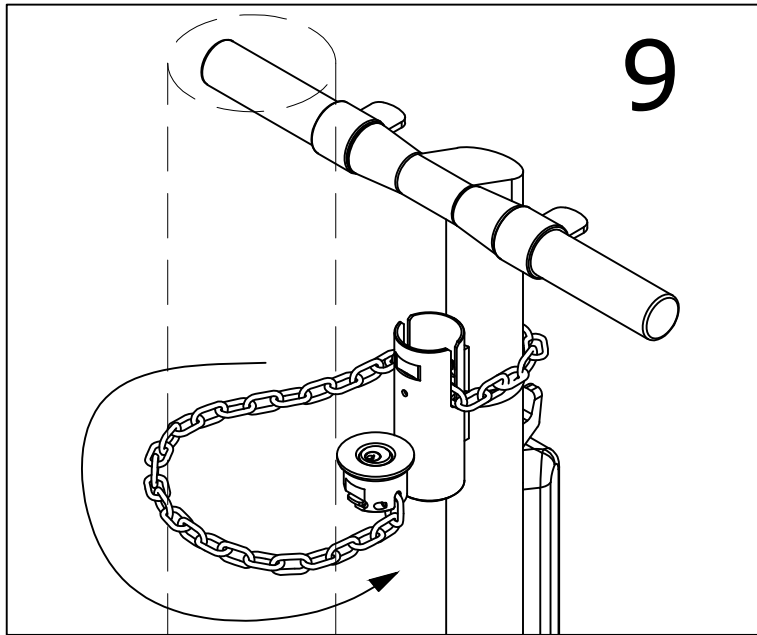

PLOKÁMI

LUCCHETTO PER
MONOPATTINO
e-SCOOTER
SECURITY LOCK

PAT. PEND.
MADE IN ITALY

MADE IN ITALY - PAT. PEND.

PACKAGING

NON INCLUSO
NOT INCLUDED
MULTIPLE CAM

MP02E

MP01CL

L=900mm

ACCIAIO
INOX

VERSIONE MP01E

MEZZO CILINDRO
EUROPEO 30 / 10
CAMMA REGOLABILE

POSIZIONE CAMMA
IN ESTRAZIONE
DELLA CHIAVE

DOTAZIONE

FASCETTA pz.1

CHIAVE BRUGOLA ESAGONO 3