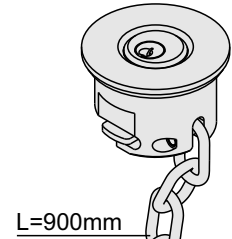

PLOKÁMI

LUCCHETTO PER
MONOPATTINO
e-SCOOTER
SECURITY LOCK

PAT. PEND.
MADE IN ITALY

MADE IN ITALY - PAT. PEND.

PACKAGING

NON INCLUSO
NOT INCLUDED
MULTIPLE CAM

MP02E

MP01CL

L=900mm

ACCIAIO
INOX

VERSIONE MP01E

MEZZO CILINDRO
EUROPEO 30 / 10
CAMMA REGOLABILE

POSIZIONE CAMMA
IN ESTRAZIONE
DELLA CHIAVE

DOTAZIONE

FASCETTA pz.1

CHIAVE BRUGOLA ESAGONO 3

DADO AUTOBLOCCANTE M6 pz.1

VITE TCEI M6X12 pz.1

VITE TCEI M4X8 pz.2

VITE TCEI M5X16 (SOLO
PER VERSIONE MP02E)