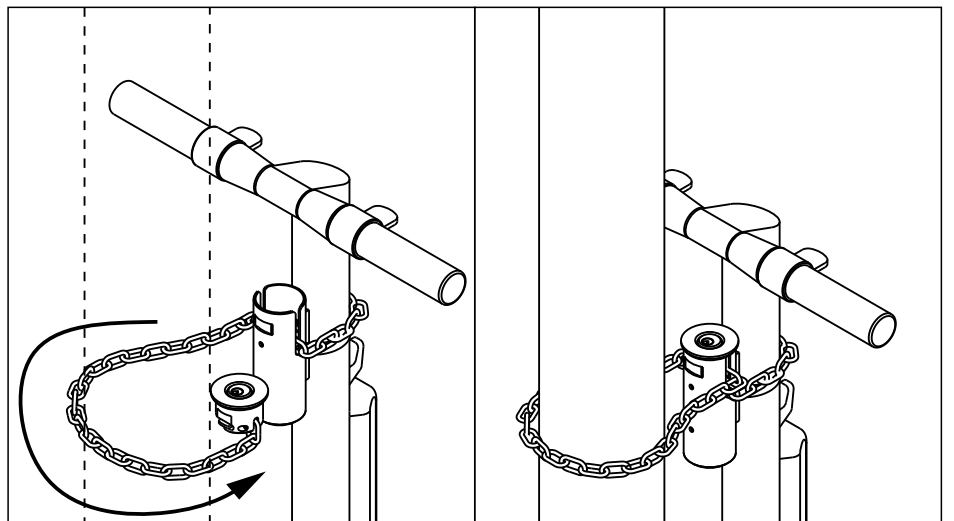

PLOKÁMI

LUCCHETTO PER
MONOPATTINO
e-SCOOTER
SECURITY LOCK

PAT. PEND.
MADE IN ITALY

MADE IN ITALY - PAT. PEND.

PACKAGING

NON INCLUSO
NOT INCLUDED
MULTIPLE CAM

MP02E

MP01CL

L=900mm

ACCIAIO
INOX

VERSIONE MP01E

MEZZO CILINDRO
EUROPEO 30 / 10
CAMMA REGOLABILE

POSIZIONE CAMMA
IN ESTRAZIONE
DELLA CHIAVE

DOTAZIONE

FASCETTA pz.1

CHIAVE BRUGOLA ESAGONO 3

DADO AUTOBLOCCANTE M6 pz.1

VITE TCEI M6X12 pz.1

VITE TCEI M4X8 pz.2

VITE TCEI M5X16 (SOLO
PER VERSIONE MP02E)